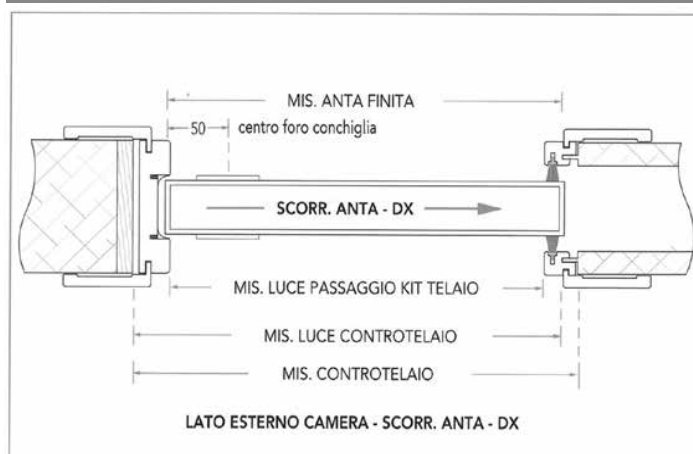

BIANCO OPACO BO11  
PORTA SCORREVOLE ESTERNO MURO

BIANCO OPACO BO11  
CON 4 INSERTI IN ALLUMINIO  
COPRIFILO LISCIO 7 CM  
TELAIO SQUADRO

## SCHEDE TECNICHE

PORTA SCORREVOLE SEZIONE ORIZZONTALE - ANTA SINGOLA

PORTA BATTENTE SEZIONE ORIZZONTALE - ANTA SINGOLA

SENSI DI APERTURA

PORTA A LIBRO 1/2 + 1/2 SEZIONE ORIZZONTALE - SISTEMA 2

SENSI DI APERTURA