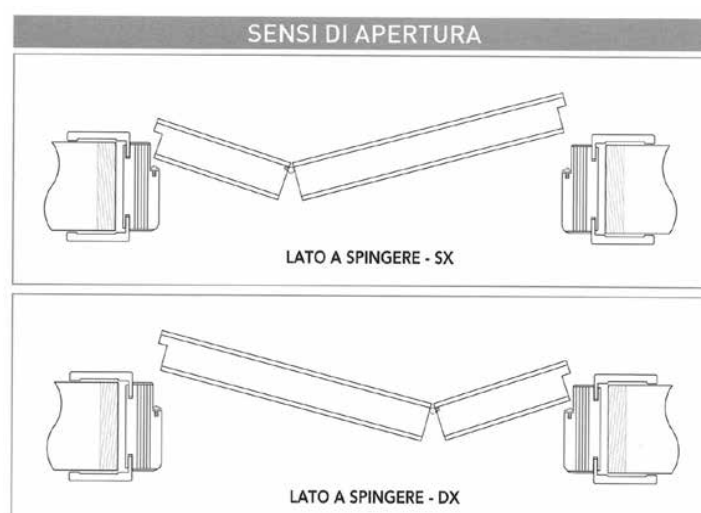

BIANCO OPACO BO11  
PORTA SCORREVOLE ESTERNO MURO

BIANCO OPACO BO11  
CON 4 INSERTI IN ALLUMINIO  
COPRIFILO LISCIO 7 CM  
TELAIO SQUADRO

## SCHEDE TECNICHE

PORTA SCORREVOLE SEZIONE ORIZZONTALE - ANTA SINGOLA

PORTA BATTENTE SEZIONE ORIZZONTALE - ANTA SINGOLA

SENSI DI APERTURA

PORTA A LIBRO 1/2 + 1/2 SEZIONE ORIZZONTALE - SISTEMA 2

SENSI DI APERTURA

PORTA A LIBRO 1/3 + 2/3 SEZIONE ORIZZONTALE - SISTEMA 3