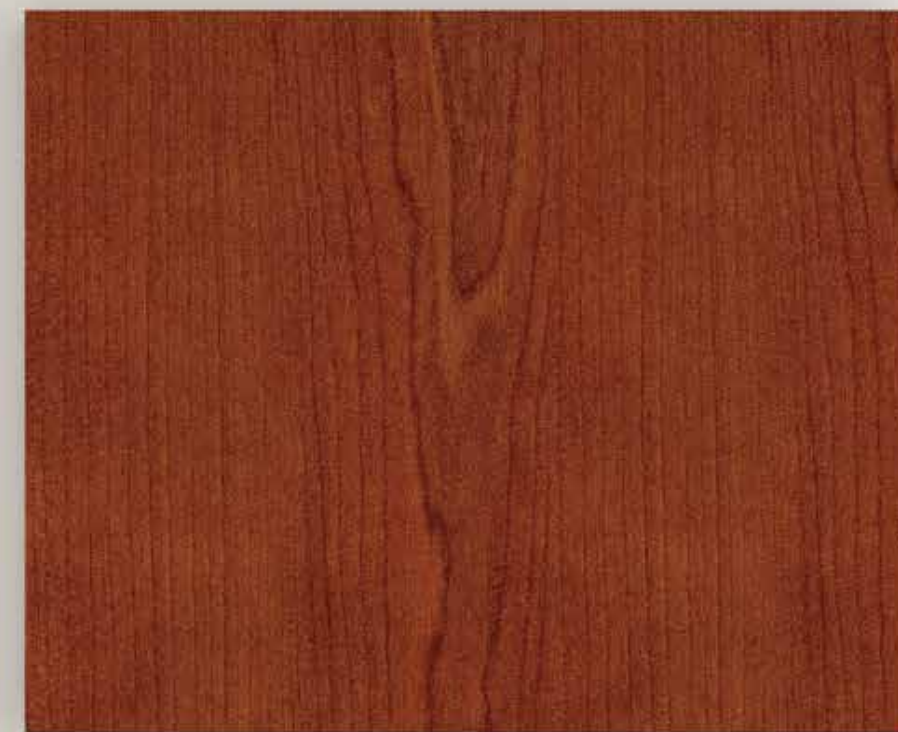

OLMO PERLA 1609  
COPRIFILO LISCIO 9 CM  
TELAIO SQUADRO

OLMO BIANCO 1509  
COPRIFILO LISCIO 9 CM  
TELAIO SQUADRO

BIANCO OPACO BO11  
COPRIFILO LISCIO 7 CM  
TELAIO SQUADRO

BIANCO PANNA B003  
COPRIFILO LISCIO 7 CM  
TELAIO SQUADRO