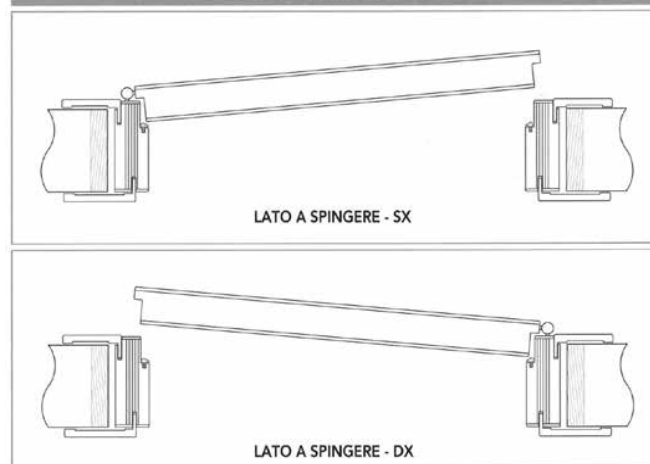

BIANCO OPACO BO11  
PORTA SCORREVOLE ESTERNO MURO

BIANCO OPACO BO11  
CON 4 INSERTI IN ALLUMINIO  
COPRIFILO LISCIO 7 CM  
TELAIO SQUADRO

## SCHEDE TECNICHE

PORTA SCORREVOLE SEZIONE ORIZZONTALE - ANTA SINGOLA

PORTA BATTENTE SEZIONE ORIZZONTALE - ANTA SINGOLA

SENSI DI APERTURA

PORTA A LIBRO 1/2 + 1/2 SEZIONE ORIZZONTALE - SISTEMA 2

SENSI DI APERTURA

PORTA A LIBRO 1/3 + 2/3 SEZIONE ORIZZONTALE - SISTEMA 3