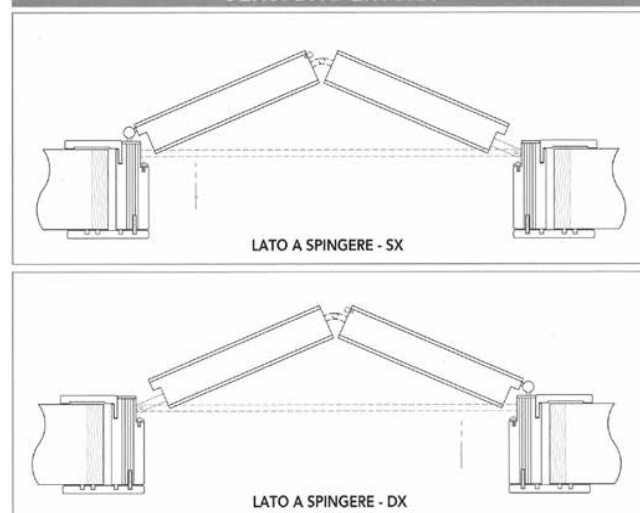

## SCHEDE TECNICHE

PORTA SCORREVOLE SEZIONE ORIZZONTALE - ANTA SINGOLA

PORTA BATTENTE SEZIONE ORIZZONTALE - ANTA SINGOLA

SENSI DI APERTURA

PORTA A LIBRO 1/2 + 1/2 SEZIONE ORIZZONTALE - SISTEMA 2

SENSI DI APERTURA

PORTA A LIBRO 1/3 + 2/3 SEZIONE ORIZZONTALE - SISTEMA 3